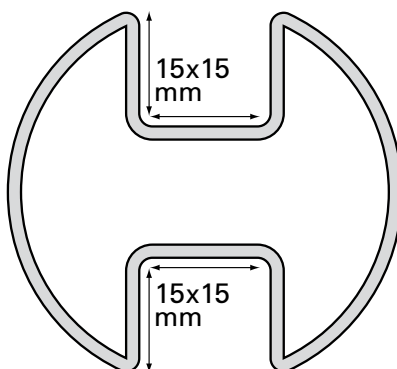

NIEUWE PRODUCTEN

RVS GLASPROFIELBUIS

Geslepen K320

 Leverbaar in T.304
T.316 Op aanvraag

Dubbelzijdige uitsparing

Handelslengte: 6 meter

Afmeting	Gewicht/kg/m
50,8x1,5	2,50

HOLLE STRIP

Onbewerkt / Hoogglans gepolijst

 Leverbaar in T.316

Handelslengte: 3,66 meter

Afwijkende lengtes op aanvraag

Afmeting (AxBxC)	Kwaliteit
19,05x7,87x1,57	T.316
19,05x6,35x1,96	T.316
25,04x6,35x1,96	T.316
31,08x6,35x1,96	T.316
38,10x6,35x1,96	T.316